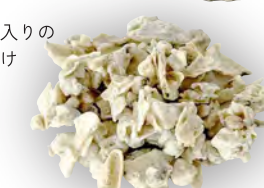

ガリチョコ抹茶& MIX ナッツ

抹茶の香りと旨味が広がる
ガリチョコと
MIX ナッツの香ばしさを
お楽しみください。

¥550 税込

レモンガリ& MIX ナッツ

レモンの爽やかさと
ホワイトチョコの
バランスが絶妙な
おせんべいです。

¥550 税込

ヤキエビガリ& MIX ナッツ

焼き海老の香ばしい
風味がくせになる
おつまみにも美味しい
MIX ナッツ入りの
おせんべいです。

¥550 税込

ほたてガリ& MIX ナッツ

ほたての風味と軽い塩味、
ミックスナッツが
味わい深い逸品です。

¥550 税込

いかガリ& MIX ナッツ

いかの風味が豊かな
MIX ナッツ入りの
おせんべいです。

¥550 税込

青森ベアせんべい クランチ〈ホワイト〉

可愛らしいクマのボトル入りの
ホワイトチョコレートがけ
せんべいクランチです。

¥432 税込

SHINBORI
SENBEI
BEILAB
SINCE 1961
創作南部煎餅